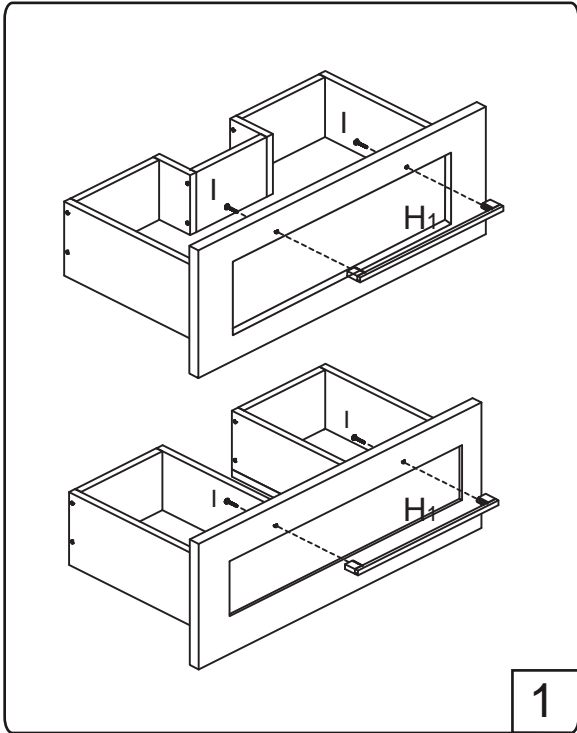

NORO Polo 600 (mm)

- Ⓢ🇪 Installationsmått
- Ⓢ🇫🇮 Asennusmitat
- Ⓢ🇳🇴 Installasjonsmål
- Ⓢ🇩🇰 Installationsmål
- Ⓢ🇬🇧 Measurements for installation

NORO Polo 600 Undercabinet

- Ⓢ🇪 Installationsmått för avlopp i vägg
- Ⓢ🇫🇮 Seinäviemärin asennusmitat
- Ⓢ🇳🇴 Installasjonsmål for avløp i vegg
- Ⓢ🇩🇰 Installationsmål for afløb i væg
- Ⓢ🇬🇧 Measurements for installation of waste into wall

- Ⓢ🇪 Fritt utrymme för avlopp, sideview
- Ⓢ🇫🇮 Vapaa tila viemärille sivusta katsottuna
- Ⓢ🇳🇴 Plass for avløp sett fra, sideview
- Ⓢ🇩🇰 Fri plads for afløb, sideview
- Ⓢ🇬🇧 Void for waste, sideview

POLO
600