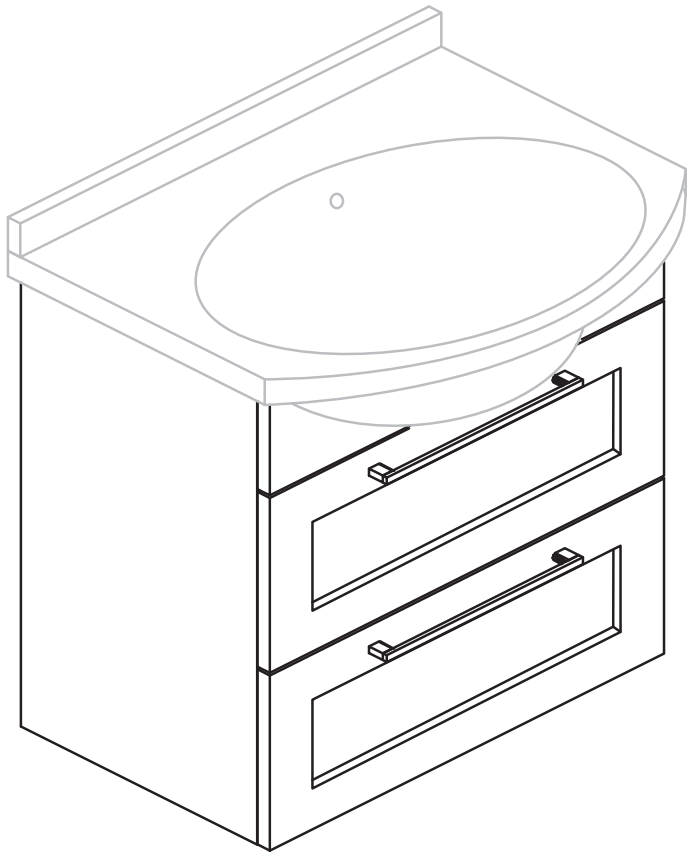

NORO®

POLO 600

Lot No.

- SE LOT-nummer
- FI LOT-numeron
- NO LOT-nummeret
- DK LOT nummer
- UK LOT number

NORO

- SE LOT nummer används för spårning av information av produktens tillverkningshistoria. Informationen är mycket viktig i vår strävan av att göra Noro's produkter bättre.
- FI LOT numeroa käytetään jäljittämään tuotteen valmistushistoria. Tieto on erittäin tärkeä jotta voimme parantaa Noro tuotteiden laatua.
- NO LOT nummer brukes for sporing av informasjon av produktet produksjonshistorie. Informasjonen er viktig for at vi skal kunne gjøre Noro's produkter bedre.
- DK LOT nummer bruges til at spore oplysninger om produktets fremstilling historie. Oplysningerne er meget vigtig i vores bestræbelser på at gøre Noro's produkter bedre.
- UK LOT number is used to track the details of the product's manufacturing history. The information is very important in our quest to make the Noro's products better.

NORO Polo 600 (mm)

- Ⓢ🇪 Installationsmått
- Ⓢ🇫🇮 Asennusmitat
- Ⓢ🇳🇴 Installasjonsmål
- Ⓢ🇩🇰 Installationsmål
- Ⓢ🇬🇧 Measurements for installation

NORO Polo 600 Undercabinet

- Ⓢ🇪 Installationsmått för avlopp i vägg
- Ⓢ🇫🇮 Seinäviemärin asennusmitat
- Ⓢ🇳🇴 Installasjonsmål for avløp i vegg
- Ⓢ🇩🇰 Installationsmål for afløb i væg
- Ⓢ🇬🇧 Measurements for installation of waste into wall

- Ⓢ🇪 Fritt utrymme för avlopp, sideview
- Ⓢ🇫🇮 Vapaa tila viemärille sivusta katsottuna
- Ⓢ🇳🇴 Plass for avløp sett fra, sideview
- Ⓢ🇩🇰 Fri plads for afløb, sideview
- Ⓢ🇬🇧 Void for waste, sideview

POLO
600