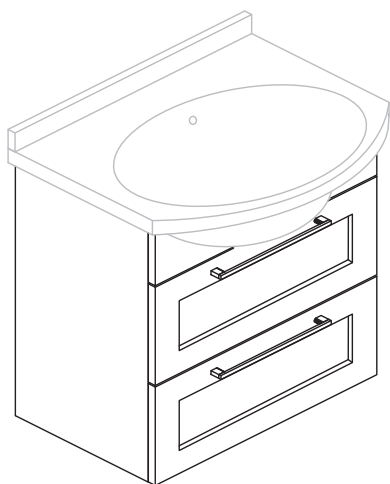

NORO Polo 600 (mm)

- Ⓢ🇪 Installationsmått
- Ⓢ🇫🇮 Asennusmitat
- Ⓢ🇳🇴 Installasjonsmål
- Ⓢ🇩🇰 Installationsmål
- Ⓢ🇬🇧 Measurements for installation

NORO Polo 600 Undercabinet

- Ⓢ🇪 Installationsmått för avlopp i vägg
- Ⓢ🇫🇮 Seinäviemärin asennusmitat
- Ⓢ🇳🇴 Installasjonsmål for avløp i vegg
- Ⓢ🇩🇰 Installationsmål for afløb i væg
- Ⓢ🇬🇧 Measurements for installation of waste into wall

- Ⓢ🇪 Fritt utrymme för avlopp, sideview
- Ⓢ🇫🇮 Vapaa tila viemärille sivusta katsottuna
- Ⓢ🇳🇴 Plass for avløp sett fra, sideview
- Ⓢ🇩🇰 Fri plads for afløb, sideview
- Ⓢ🇬🇧 Void for waste, sideview

POLO
600