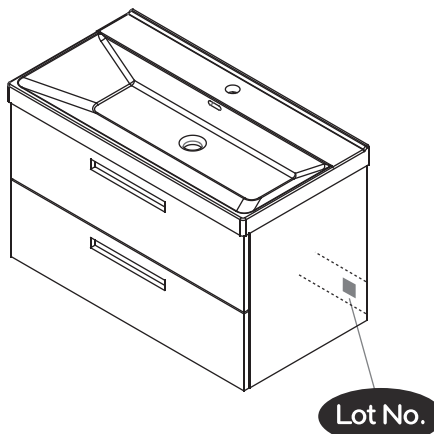

NORO®

POLO 600

Lot No.

- SE LOT-nummer
- FI LOT-numeron
- NO LOT-nummeret
- DK LOT nummer
- UK LOT number

NORO

- SE LOT nummer används för spårning av information av produktens tillverkningshistoria. Informationen är mycket viktig i vår strävan av att göra Noro's produkter bättre.
- FI LOT numeroa käytetään jäljittämään tuotteen valmistushistoria. Tieto on erittäin tärkeä jotta voimme parantaa Noro tuotteiden laatua.
- NO LOT nummer brukes for sporing av informasjon av produktet produksjonshistorie. Informasjonen er viktig for at vi skal kunne gjøre Noro's produkter bedre.
- DK LOT nummer bruges til at spore oplysninger om produktets fremstilling historie. Oplysningerne er meget vigtig i vores bestræbelser på at gøre Noro's produkter bedre.
- UK LOT number is used to track the details of the product's manufacturing history. The information is very important in our quest to make the Noro's products better.

NORO Polo 600 (mm)

- Ⓢ🇪 Installationsmått
- Ⓢ🇫🇮 Asennusmitat
- Ⓢ🇳🇴 Installasjonsmål
- Ⓢ🇩🇰 Installationsmål
- Ⓢ🇬🇧 Measurements for installation

NORO Polo 600 Undercabinet

- Ⓢ🇪 Installationsmått för avlopp i vägg
- Ⓢ🇫🇮 Seinäviemärin asennusmitat
- Ⓢ🇳🇴 Installasjonsmål for avløp i vegg
- Ⓢ🇩🇰 Installationsmål for afløb i væg
- Ⓢ🇬🇧 Measurements for installation of waste into wall

- Ⓢ🇪 Fritt utrymme för avlopp, sideview
- Ⓢ🇫🇮 Vapaa tila viemärille sivusta katsottuna
- Ⓢ🇳🇴 Plass for avløp sett fra, sideview
- Ⓢ🇩🇰 Fri plads for afløb, sideview
- Ⓢ🇬🇧 Void for waste, sideview

POLO
600