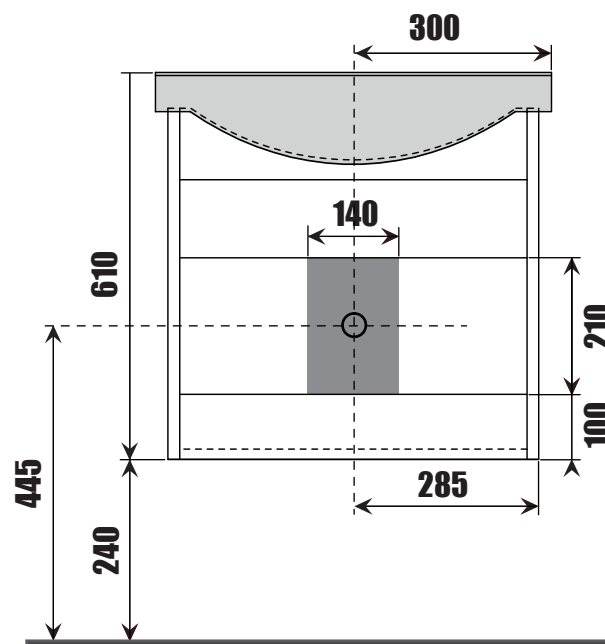

NORO®

POLO 600

Lot No.

- SE LOT-nummer
- FI LOT-numeron
- NO LOT-nummeret
- DK LOT nummer
- UK LOT number

NORO

- SE LOT nummer används för spårning av information av produktens tillverkningshistoria. Informationen är mycket viktig i vår strävan av att göra Noro's produkter bättre.
- FI LOT numeroa käytetään jäljittämään tuotteen valmistushistoria. Tieto on erittäin tärkeä jotta voimme parantaa Noro tuotteiden laatua.
- NO LOT nummer brukes for sporing av informasjon av produktet produksjonshistorie. Informasjonen er viktig for at vi skal kunne gjøre Noro's produkter bedre.
- DK LOT nummer bruges til at spore oplysninger om produktets fremstilling historie. Oplysningerne er meget vigtig i vores bestræbelser på at gøre Noro's produkter bedre.
- UK LOT number is used to track the details of the product's manufacturing history. The information is very important in our quest to make the Noro's products better.

NORO Polo 600 (mm)

- Ⓢ🇪 Installationsmått
- Ⓢ🇫🇮 Asennusmitat
- Ⓢ🇳🇴 Installasjonsmål
- Ⓢ🇩🇰 Installationsmål
- Ⓢ🇬🇧 Measurements for installation

NORO Polo 600 Undercabinet

- Ⓢ🇪 Installationsmått för avlopp i vägg
- Ⓢ🇫🇮 Seinäviemärin asennusmitat
- Ⓢ🇳🇴 Installasjonsmål for avløp i vegg
- Ⓢ🇩🇰 Installationsmål for afløb i væg
- Ⓢ🇬🇧 Measurements for installation of waste into wall

- Ⓢ🇪 Fritt utrymme för avlopp, sideview
- Ⓢ🇫🇮 Vapaa tila viemärille sivusta katsottuna
- Ⓢ🇳🇴 Plass for avløp sett fra, sideview
- Ⓢ🇩🇰 Fri plads for afløb, sideview
- Ⓢ🇬🇧 Void for waste, sideview

POLO
600