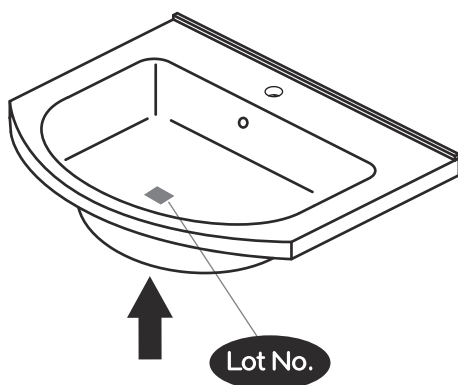

NORO®

POLO 600

Lot No.

- SE LOT-nummer
- FI LOT-numeron
- NO LOT-nummeret
- DK LOT nummer
- UK LOT number

NORO

- SE LOT nummer används för spårning av information av produktens tillverkningshistoria. Informationen är mycket viktig i vår strävan av att göra Noro's produkter bättre.
- FI LOT numeroa käytetään jäljittämään tuotteen valmistushistoria. Tieto on erittäin tärkeä jotta voimme parantaa Noro tuotteiden laatua.
- NO LOT nummer brukes for sporing av informasjon av produktet produksjonshistorie. Informasjonen er viktig for at vi skal kunne gjøre Noro's produkter bedre.
- DK LOT nummer bruges til at spore oplysninger om produktets fremstilling historie. Oplysningerne er meget vigtig i vores bestræbelser på at gøre Noro's produkter bedre.
- UK LOT number is used to track the details of the product's manufacturing history. The information is very important in our quest to make the Noro's products better.

NORO Polo 600 (mm)

- Ⓢ🇪 Installationsmått
- Ⓢ🇫🇮 Asennusmitat
- Ⓢ🇳🇴 Installasjonsmål
- Ⓢ🇩🇰 Installationsmål
- Ⓢ🇬🇧 Measurements for installation

NORO Polo 600 Undercabinet

- Ⓢ🇪 Installationsmått för avlopp i vägg
- Ⓢ🇫🇮 Seinäviemärin asennusmitat
- Ⓢ🇳🇴 Installasjonsmål for avløp i vegg
- Ⓢ🇩🇰 Installationsmål for afløb i væg
- Ⓢ🇬🇧 Measurements for installation of waste into wall

- Ⓢ🇪 Fritt utrymme för avlopp, sideview
- Ⓢ🇫🇮 Vapaa tila viemärille sivusta katsottuna
- Ⓢ🇳🇴 Plass for avløp sett fra, sideview
- Ⓢ🇩🇰 Fri plads for afløb, sideview
- Ⓢ🇬🇧 Void for waste, sideview

POLO
600