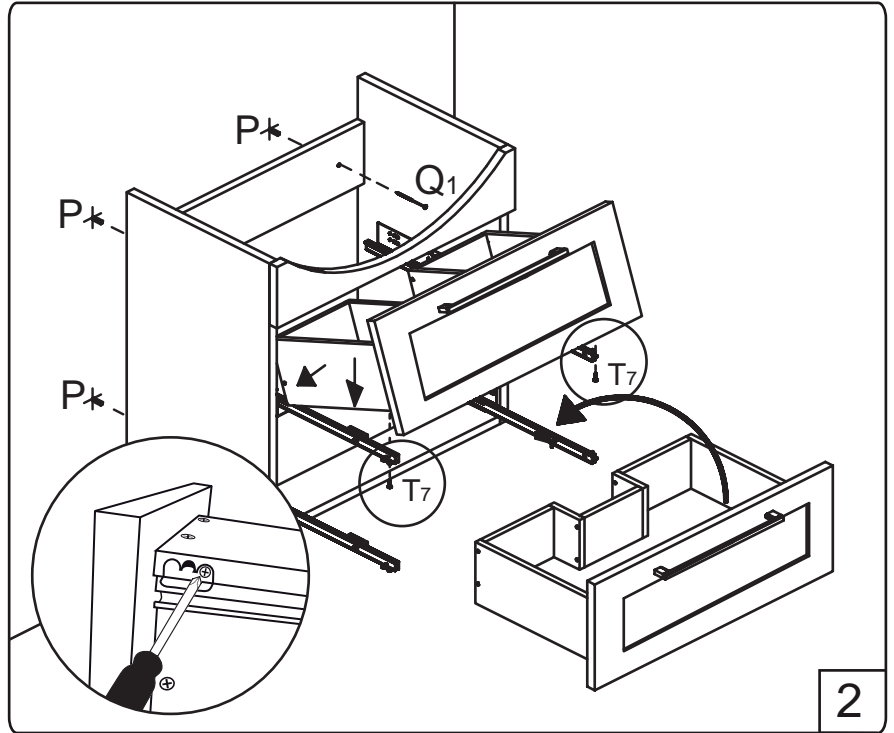

NORO Polo 600 (mm)

- Ⓢ🇪 Installationsmått
- Ⓢ🇫🇮 Asennusmitat
- Ⓢ🇳🇴 Installasjonsmål
- Ⓢ🇩🇰 Installationsmål
- Ⓢ🇬🇧 Measurements for installation

NORO Polo 600 Undercabinet

- Ⓢ🇪 Installationsmått för avlopp i vägg
- Ⓢ🇫🇮 Seinäviemärin asennusmitat
- Ⓢ🇳🇴 Installasjonsmål for avløp i vegg
- Ⓢ🇩🇰 Installationsmål for afløb i væg
- Ⓢ🇬🇧 Measurements for installation of waste into wall

- Ⓢ🇪 Fritt utrymme för avlopp, sideview
- Ⓢ🇫🇮 Vapaa tila viemärille sivusta katsottuna
- Ⓢ🇳🇴 Plass for avløp sett fra, sideview
- Ⓢ🇩🇰 Fri plads for afløb, sideview
- Ⓢ🇬🇧 Void for waste, sideview

POLO
600