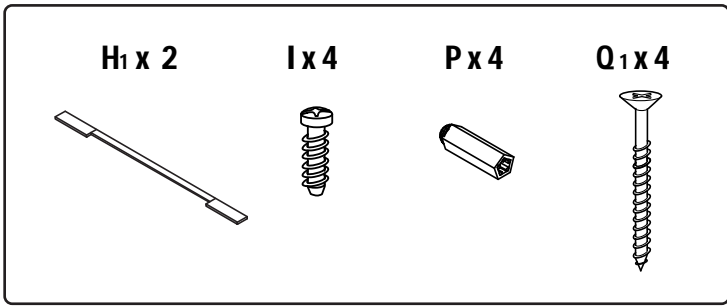

NORO Polo 600 (mm)

- Ⓢ🇪 Installationsmått
- Ⓢ🇫🇮 Asennusmitat
- Ⓢ🇳🇴 Installasjonsmål
- Ⓢ🇩🇰 Installationsmål
- Ⓢ🇬🇧 Measurements for installation

NORO Polo 600 Undercabinet

- Ⓢ🇪 Installationsmått för avlopp i vägg
- Ⓢ🇫🇮 Seinäviemärin asennusmitat
- Ⓢ🇳🇴 Installasjonsmål for avløp i vegg
- Ⓢ🇩🇰 Installationsmål for afløb i væg
- Ⓢ🇬🇧 Measurements for installation of waste into wall

- Ⓢ🇪 Fritt utrymme för avlopp, sideview
- Ⓢ🇫🇮 Vapaa tila viemärille sivusta katsottuna
- Ⓢ🇳🇴 Plass for avløp sett fra, sideview
- Ⓢ🇩🇰 Fri plads for afløb, sideview
- Ⓢ🇬🇧 Void for waste, sideview

POLO
600