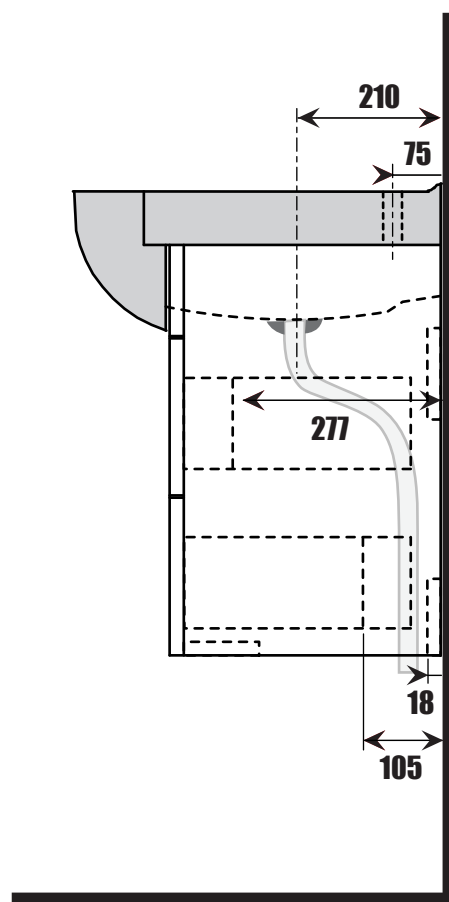

NORO®

POLO 600

Lot No.

- SE LOT-nummer
- FI LOT-numeron
- NO LOT-nummeret
- DK LOT nummer
- UK LOT number

NORO

- SE LOT nummer används för spårning av information av produktens tillverkningshistoria. Informationen är mycket viktig i vår strävan av att göra Noro's produkter bättre.
- FI LOT numeroa käytetään jäljittämään tuotteen valmistushistoria. Tieto on erittäin tärkeä jotta voimme parantaa Noro tuotteiden laatua.
- NO LOT nummer brukes for sporing av informasjon av produktet produksjonshistorie. Informasjonen er viktig for at vi skal kunne gjøre Noro's produkter bedre.
- DK LOT nummer bruges til at spore oplysninger om produktets fremstilling historie. Oplysningerne er meget vigtig i vores bestræbelser på at gøre Noro's produkter bedre.
- UK LOT number is used to track the details of the product's manufacturing history. The information is very important in our quest to make the Noro's products better.

NORO Polo 600 (mm)

- Ⓢ🇪 Installationsmått
- Ⓢ🇫🇮 Asennusmitat
- Ⓢ🇳🇴 Installasjonsmål
- Ⓢ🇩🇰 Installationsmål
- Ⓢ🇬🇧 Measurements for installation

NORO Polo 600 Undercabinet

- Ⓢ🇪 Installationsmått för avlopp i vägg
- Ⓢ🇫🇮 Seinäviemärin asennusmitat
- Ⓢ🇳🇴 Installasjonsmål for avløp i vegg
- Ⓢ🇩🇰 Installationsmål for afløb i væg
- Ⓢ🇬🇧 Measurements for installation of waste into wall

- Ⓢ🇪 Fritt utrymme för avlopp, sideview
- Ⓢ🇫🇮 Vapaa tila viemärille sivusta katsottuna
- Ⓢ🇳🇴 Plass for avløp sett fra, sideview
- Ⓢ🇩🇰 Fri plads for afløb, sideview
- Ⓢ🇬🇧 Void for waste, sideview

POLO
600